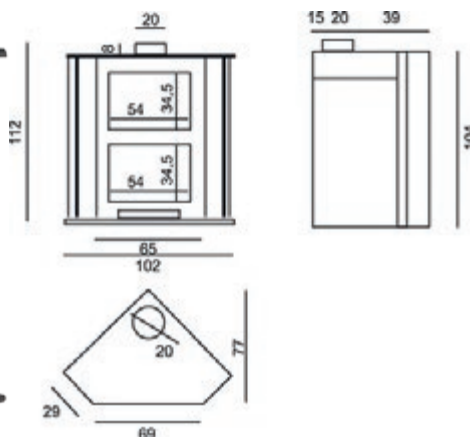

MOD. SEGOVIA RINCON

- Puertas con cristal vitrocerámico resistentes hasta 750°C
- Salida de humos superior de diámetro 200mm
- 2x Bandejas de acero inoxidable 53x32
- 1x Parrilla de asar giratoria
- Ladrillo refractario
- 14Kw

1.236 €