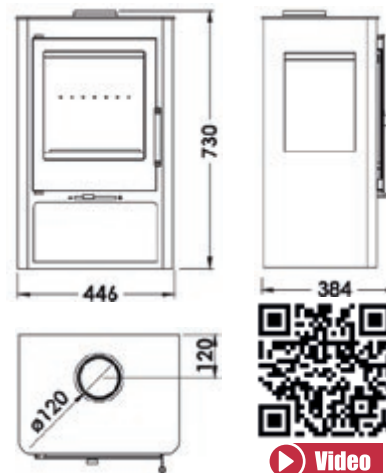

[▶ Video](#)

ESTUFA LUGANO

565 €

MEDIDAS

DIMENSIONES A x A x F	690x360x431 mm
PESO BRUTO/NETO	65/57 kg
DIMENSIONES PUERTA	315x250 mm
SALIDA DE HUMOS	Ø 120-125 mm Horizontal

CARACTERISTICAS

PARRILLA DE HIERRO FUNDIDO	
POTENCIA NOMINAL	6,3 KW
RENDIMIENTO	80%
EMISION DE CO	0,10 %
PINTURA ANTICALORICA RESISTENTE	800°C
CRISTAL VITROCERAMICO RESISTENTE	750°C

[Video](#)

ESTUFA CASTILLA 860 €

MEDIDAS	
DIMENSIONES A x A x F	760x592x480 mm
PESO BRUTO/NETO	103/94 Kg
DIMENSIONES PUERTAS	420x275 mm
SALIDA DE HUMOS	Ø 120-125 mm Horizontal
HORNO A x A x F	60x567x360 mm

MEDIDAS	
DIMENSIONES A x A x F	730x446x384 mm
PESO BRUTO/NETO	77/68 kg
DIMENSIONES PUERTAS	290x290 mm
SALIDA DE HUMOS	Ø 120-125 mm Vertical

CARACTERÍSTICAS	
PARRILLA Y PUERTA DE HIERRO FUNDIDO	
POTENCIA CALORÍFICA	5,4 KW
RENDIMIENTO	77 %
EMISIÓN DE CO	0,10 %
PINTURA ANTI-CALÓRICA RESISTENTE	800°C
CRISTAL VITROCERÁMICO RESISTENCIA	750°C

[Video](#)

HOGAR VISION 1296 €

MEDIDAS	
DIMENSIONES A x A x F	510x1120x470 mm
PESO BRUTO/NETO	120/105 kg
DIMENSIONES PUERTA	885x300 mm
SALIDA DE HUMOS	Ø 150-153 mm Vertical

CARACTERÍSTICAS	
PARRILLA DE HIERRO FUNDIDO	
POTENCIA CALORÍFICA	8,9 KW
RENDIMIENTO	80,8 %
EMISIÓN DE CO	0,05 %
PINTURA ANTI-CALÓRICA RESISTENTE	800°C
CRISTAL VITROCERÁMICO RESISTENCIA	750°C