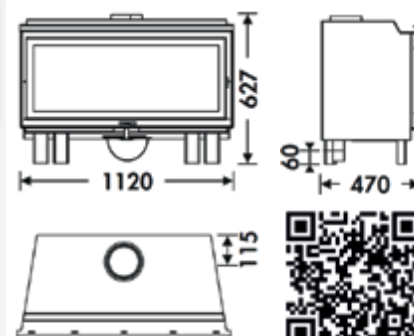

PANADERO PLUS PRODUCTO

ECODESIGN 2022

ESTANCA

- TOMA DE AIRE EXTERIOR
- HOGAR REVESTIDO EN VERMICULITA PUERTA EN VIDRIO SERIGRAFIADO TRONCOS HASTA 80 CM
- 270 m³ VOLUMEN DE CALEFACCION
- SISTEMA CRISTAL LIMPIO
- TRIPLE COMBUSTION