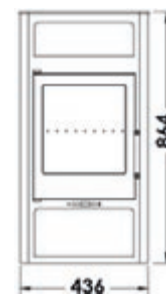

[▶ Video](#)

ESTUFA ALTEA

738 €

MEDIDAS

DIMENSIONES A x A x F	864x436x443 mm
PESO BRUTO/NETO	88/80 kg
DIMENSIONES PUERTA	290x290 mm
SALIDA DE HUMOS	Ø 120-125 mm Horizontal

CARACTERISTICAS

PARRILLA Y PUERTA DE HIERRO FUNDIDO	
POTENCIA NOMINAL	5,9 KW
RENDIMIENTO	77 %
EMISION DE CO	0,10 %
PINTURA ANTICALORICA RESISTENTE	800°C
CRISTAL VITROCERAMICO RESISTENTE	750°C

[▶ Video](#)

ESTUFA LUGANO

565 €

MEDIDAS

DIMENSIONES A x A x F	690x360x431 mm
PESO BRUTO/NETO	65/57 kg
DIMENSIONES PUERTA	315x250 mm
SALIDA DE HUMOS	Ø 120-125 mm Horizontal

CARACTERISTICAS

PARRILLA DE HIERRO FUNDIDO	
POTENCIA NOMINAL	6,3 KW
RENDIMIENTO	80%
EMISION DE CO	0,10 %
PINTURA ANTICALORICA RESISTENTE	800°C
CRISTAL VITROCERAMICO RESISTENTE	750°C