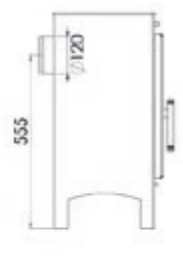

PANADERO PLUS PRODUCTO

ECODESIGN

- DOBLE COMBUSTION
- 190 m³ VOLUMEN DE CALEFACCION
- SISTEMA CRISTAL LIMPIO
- DOBLE CUERPO DE ACERO DE 3MM
- TRONCO DE HASTA 40 CM