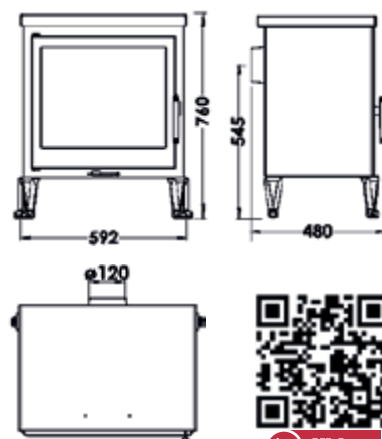

PANADERO PLUS PRODUCTO

ECODESIGN

- TRONCOS HASTA DE 45 CM
- 240 m³ VOLUMEN DE CALEFACCION
- SISTEMA DE CRISTAL LIMPIO
- DOBLE COMBUSTION
- DOBLE CUERPO DE ACERO DE 4 + 3 MM

[Video](#)