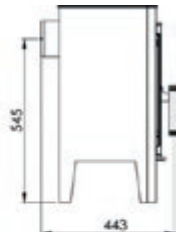

PANADERO PLUS PRODUCTO

ECODESIGN 2022

- HOGAR REVESTIDO EN VERMICULITA
- SISTEMA DE CRISTAL LIMPIO
- TRIPLE COMBUSTION
- DOBLE CUERPO EN ACERO DE 3 + 3 MM
- 180 m³ VOLUMEN DE CALEFACCION
- TRONCOS HASTA DE 40 CM

[▶ Video](#)