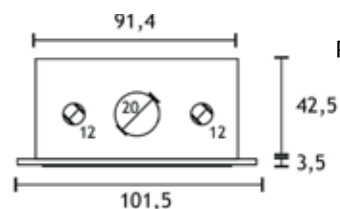

CHIMENEA INSERTABLE MOD. SENA