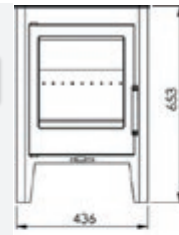

PANADERO PLUS PRODUCTO

ECODESIGN 2022

- HOGAR REVESTIDO EN VERMICULITA
- SISTEMA DE CRISTAL LIMPIO
- TRIPLE COMBUSTION
- DOBLE CUERPO EN ACERO DE 3 + 3 MM
- 180 m³ VOLUMEN DE CALEFACCION
- TRONCOS HASTA DE 40 CM

[▶ Video](#)