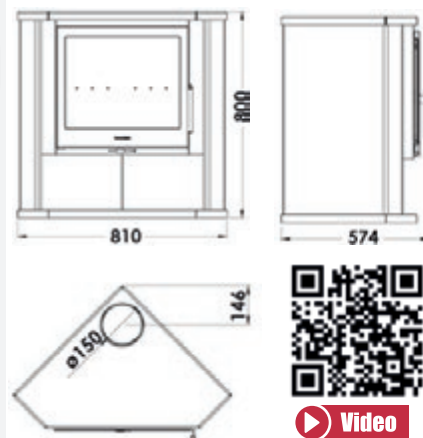

[▶ Video](#)

ESTUFA LUGANO

565 €

MEDIDAS

DIMENSIONES A x A x F	690x360x431 mm
PESO BRUTO/NETO	65/57 kg
DIMENSIONES PUERTA	315x250 mm
SALIDA DE HUMOS	Ø 120-125 mm Horizontal

CARACTERISTICAS

PARRILLA DE HIERRO FUNDIDO	
POTENCIA NOMINAL	6,3 KW
RENDIMIENTO	80%
EMISION DE CO	0,10 %
PINTURA ANTICALORICA RESISTENTE	800°C
CRISTAL VITROCERAMICO RESISTENTE	750°C

MEDIDAS	
DIMENSIONES A x A x F	800x810x574 mm
PESO BRUTO/NETO	128/118 kg
DIMENSIONES PUERTAS	305x325 mm
SALIDA DE HUMOS	Ø 150-153 mm Vertical

CARACTERÍSTICAS	
PARRILLA DE HIERRO FUNDIDO	
POTENCIA CALORÍFICA	7 KW
RENDIMIENTO	75 %
EMISIÓN DE CO	0,10 %
PINTURA ANTI-CALÓRICA RESISTENTE	800°C
CRISTAL VITROCERÁMICO RESISTENCIA	750°C

[Video](#)

ESTUFA CASTILLA 860 €

MEDIDAS	
DIMENSIONES A x A x F	760x592x480 mm
PESO BRUTO/NETO	103/94 Kg
DIMENSIONES PUERTAS	420x275 mm
SALIDA DE HUMOS	Ø 120-125 mm Horizontal
HORNO A x A x F	60x567x360 mm