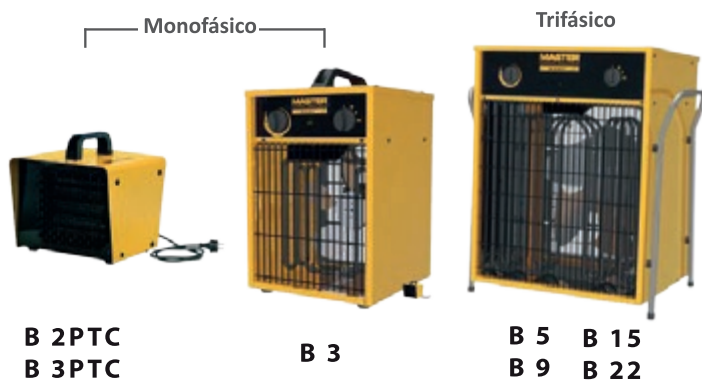

CALENTADORES ELÉCTRICOS INDUSTRIALES

- Rearme automático
- Termostato ambiente incorporado
- No consume oxígeno
- Sin humos, malos olores o humedad
- Conmutador invierno-verano (solo ventilación)
- Bajo nivel sonoro
- Motor con protector térmico
- Protección sobrecalentamiento
- Nivel de calor regulable

Especificaciones	Unidad	B 2PTC	B 3PTC	B 3	B 5	B 9	B 15	B 22
Código		4615.112	4615.113	4012.021/ 4012.051	4012.022/ 4012.052	4012.027/ 4012.053	4012.028/ 4012.054	4012.016/ 4012.062
Potencia calorífica	kW	1/2	1,5/3	1,65/3,3	2,5/5	4,5/9	7,5/15	11/22
	Btu/h	3.400-6.800	3.400-10.200	5.630-11.260	8.530-17.000	15.350-30.700	25.600-51.200	37.530-75.100
	kcal/h	860-1.720	860-2.580	1.430-2.860	2.150-4.300	3.870-7.740	6.450-12.900	9.460-18.900
Caudal del aire	m³/h	97	258	288	510	800	1.700	2.400
Alimentación eléctrica	V/Hz	230/1ph/50	230/1ph/50	230/1ph/50-60	400/3ph/50	400/3ph/50	400/3ph/50	400/3ph/50-60
Enchufe (macho) desde el calentador		16A/3P	16A/3P	16A/3P	16A/5P	16A/5P	32A/5P	32A/5P
Corriente nominal	A	8,7	13	14,5	7,2	13	22	32
Posición del conmutador 1		1 kW	Apagado	Apagado	Apagado	Apagado	Apagado	Apagado
Posición del conmutador 2		2 kW	1,5 kW	Ventilador	Ventilador	Ventilador	Ventilador	Ventilador
Posición del conmutador 3/4	kW	-	3	1,65/3,3	2,5/5,0	4,5/9,0	7,5/15	11,0/22,0
Termostato ambiente		Incluido	Incluido	Incluido	Incluido	Incluido	Incluido	Incluido
Alcance de temperatura	°C	0-40	0-40	5-35	5-35	5-35	5-35	5-35
Protección		IP21	IP21	IP24	IP24	IP24	IP24	IP24
Dimensiones del producto (L x An x Al)	mm	200 x 200 x 200	244 x 240 x 250	260 x 260 x 410	310 x 360 x 380	340 x 420 x 440	350 x 470 x 490	350 x 540 x 590
Peso neto/bruto	kg	1,9/2,1	3,4/3,7	5,1/5,7	6,4/6,8	9,3/10,8	15/15,9	20/22,8
		81 €	110 €	145 €	215 €	271 €	465 €	681 €