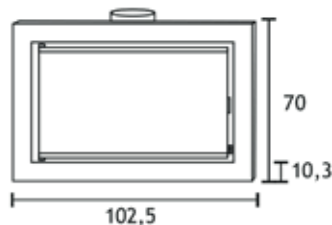

Puerta con cristal vitrocerámico
resistente 750 °C
Chimenea Panorámica
Salida Frontal
Interior Vermiculita
Sistema de Cristal limpio
Canalizable a 2 habitaciones
11,6Kw