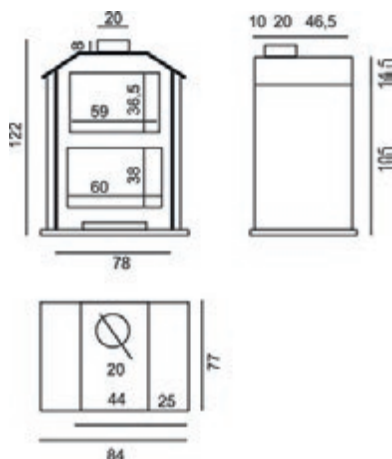

CHIMENEAS CON HORNO

MOD. SEGOVIA

- Puertas con cristal vitrocerámico resistentes hasta 750°C
- Salida de humos superior de diámetro 200mm
- 1x Bandeja de acero inoxidable 53x32
- 1x Bandeja de acero inoxidable 65x53
- 1x Parrilla de asar giratoria
- Ladrillo refractario
- 14Kw

1.472 €