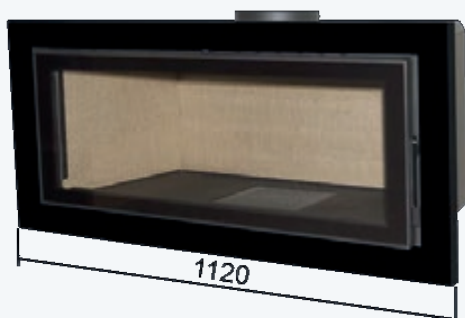

ESTUFA SINTRA 940 €

MEDIDAS	
DIMENSIONES A x A x F	800x810x574 mm
PESO BRUTO/NETO	128/118 kg
DIMENSIONES PUERTAS	305x325 mm
SALIDA DE HUMOS	Ø 150-153 mm Vertical

CARACTERÍSTICAS	
PARRILLA DE HIERRO FUNDIDO	
POTENCIA CALORÍFICA	7 KW
RENDIMIENTO	75 %
EMISIÓN DE CO	0,10 %
PINTURA ANTI-CALÓRICA RESISTENTE	800°C
CRISTAL VITROCERÁMICO RESISTENCIA	750°C

EAN 8426964186154
REF. PANADERO 18615

PANADERO PLUS PRODUCTO

ECODESIGN

- TRONCOS HASTA DE 60 CM
- 210 m³ VOLUMEN DE CALEFACCION
- SISTEMA DE CRISTAL LIMPIO
- TRIPLE COMBUSTION
- DOBLE CUERPO DE ACERO DE 4 + 4 MM
- LEÑERO

[Video](#)

ESTUFA CASTILLA 860 €

MEDIDAS	
DIMENSIONES A x A x F	760x592x480 mm
PESO BRUTO/NETO	103/94 Kg
DIMENSIONES PUERTAS	420x275 mm
SALIDA DE HUMOS	Ø 120-125 mm Horizontal
HORNO A x A x F	60x567x360 mm

CARACTERÍSTICAS	
PARRILLA Y PUERTA DE HIERRO FUNDIDO	
POTENCIA CALORÍFICA	8 KW
RENDIMIENTO	77 %
EMISIÓN DE CO	0,10 %
PINTURA ANTI-CALÓRICA RESISTENTE	800°C
CRISTAL VITROCERÁMICO RESISTENCIA	750°C

EAN 8426964187236
REF. PANADERO 18723

PANADERO PLUS PRODUCTO

ECODESIGN

- TRONCOS HASTA DE 45 CM
- 240 m³ VOLUMEN DE CALEFACCION
- SISTEMA DE CRISTAL LIMPIO
- DOBLE COMBUSTION
- DOBLE CUERPO DE ACERO DE 4 + 3 MM

[Video](#)

ESTUFA CORAL 3V 784 €

MEDIDAS	
DIMENSIONES A x A x F	730x446x384 mm
PESO BRUTO/NETO	77/68 kg
DIMENSIONES PUERTAS	290x290 mm
SALIDA DE HUMOS	Ø 120-125 mm Vertical

CARACTERÍSTICAS	
PARRILLA Y PUERTA DE HIERRO FUNDIDO	
POTENCIA CALORÍFICA	5,4 KW
RENDIMIENTO	77 %
EMISIÓN DE CO	0,10 %
PINTURA ANTI-CALÓRICA RESISTENTE	800°C
CRISTAL VITROCERÁMICO RESISTENCIA	750°C

EAN 8426964187366
REF. PANADERO 18736

PANADERO PLUS PRODUCTO

ECODESIGN

- HOGAR REVESTIDO EN VERMICULITA
- SISTEMA DE CRISTAL LIMPIO
- TRIPLE COMBUSTIÓN
- DOBLE CUERPO EN ACERO DE 3 + 3 MM
- 170 m³ VOLUMEN DE CALEFACCION
- LEÑERO
- TRONCOS HASTA 40 CM

[Video](#)

HOGAR VISION 1296 €