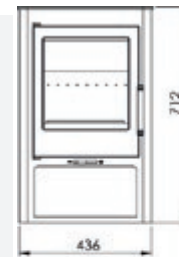

[▶ Video](#)

ESTUFA KNYSNA

704 €

MEDIDAS

DIMENSIONES A x A x F	712x436x443 mm
PESO BRUTO/NETO	76/68 kg
DIMENSIONES PUERTA	290x290 mm
SALIDA DE HUMOS	Ø 120-125 mm Horizontal

CARACTERISTICAS

PARRILLA Y PUERTA DE HIERRO FUNDIDO	
POTENCIA NOMINAL	5,9 KW
RENDIMIENTO	77 %
EMISION DE CO	0,10 %
PINTURA ANTICALORICA RESISTENTE	800°C
CRISTAL VITROCERAMICO RESISTENTE	750°C

[▶ Video](#)

ESTUFA ALTEA

738 €

MEDIDAS

DIMENSIONES A x A x F	864x436x443 mm
PESO BRUTO/NETO	88/80 kg
DIMENSIONES PUERTA	290x290 mm
SALIDA DE HUMOS	Ø 120-125 mm Horizontal

CARACTERISTICAS

PARRILLA Y PUERTA DE HIERRO FUNDIDO	
POTENCIA NOMINAL	5,9 KW
RENDIMIENTO	77 %
EMISION DE CO	0,10 %
PINTURA ANTICALORICA RESISTENTE	800°C
CRISTAL VITROCERAMICO RESISTENTE	750°C